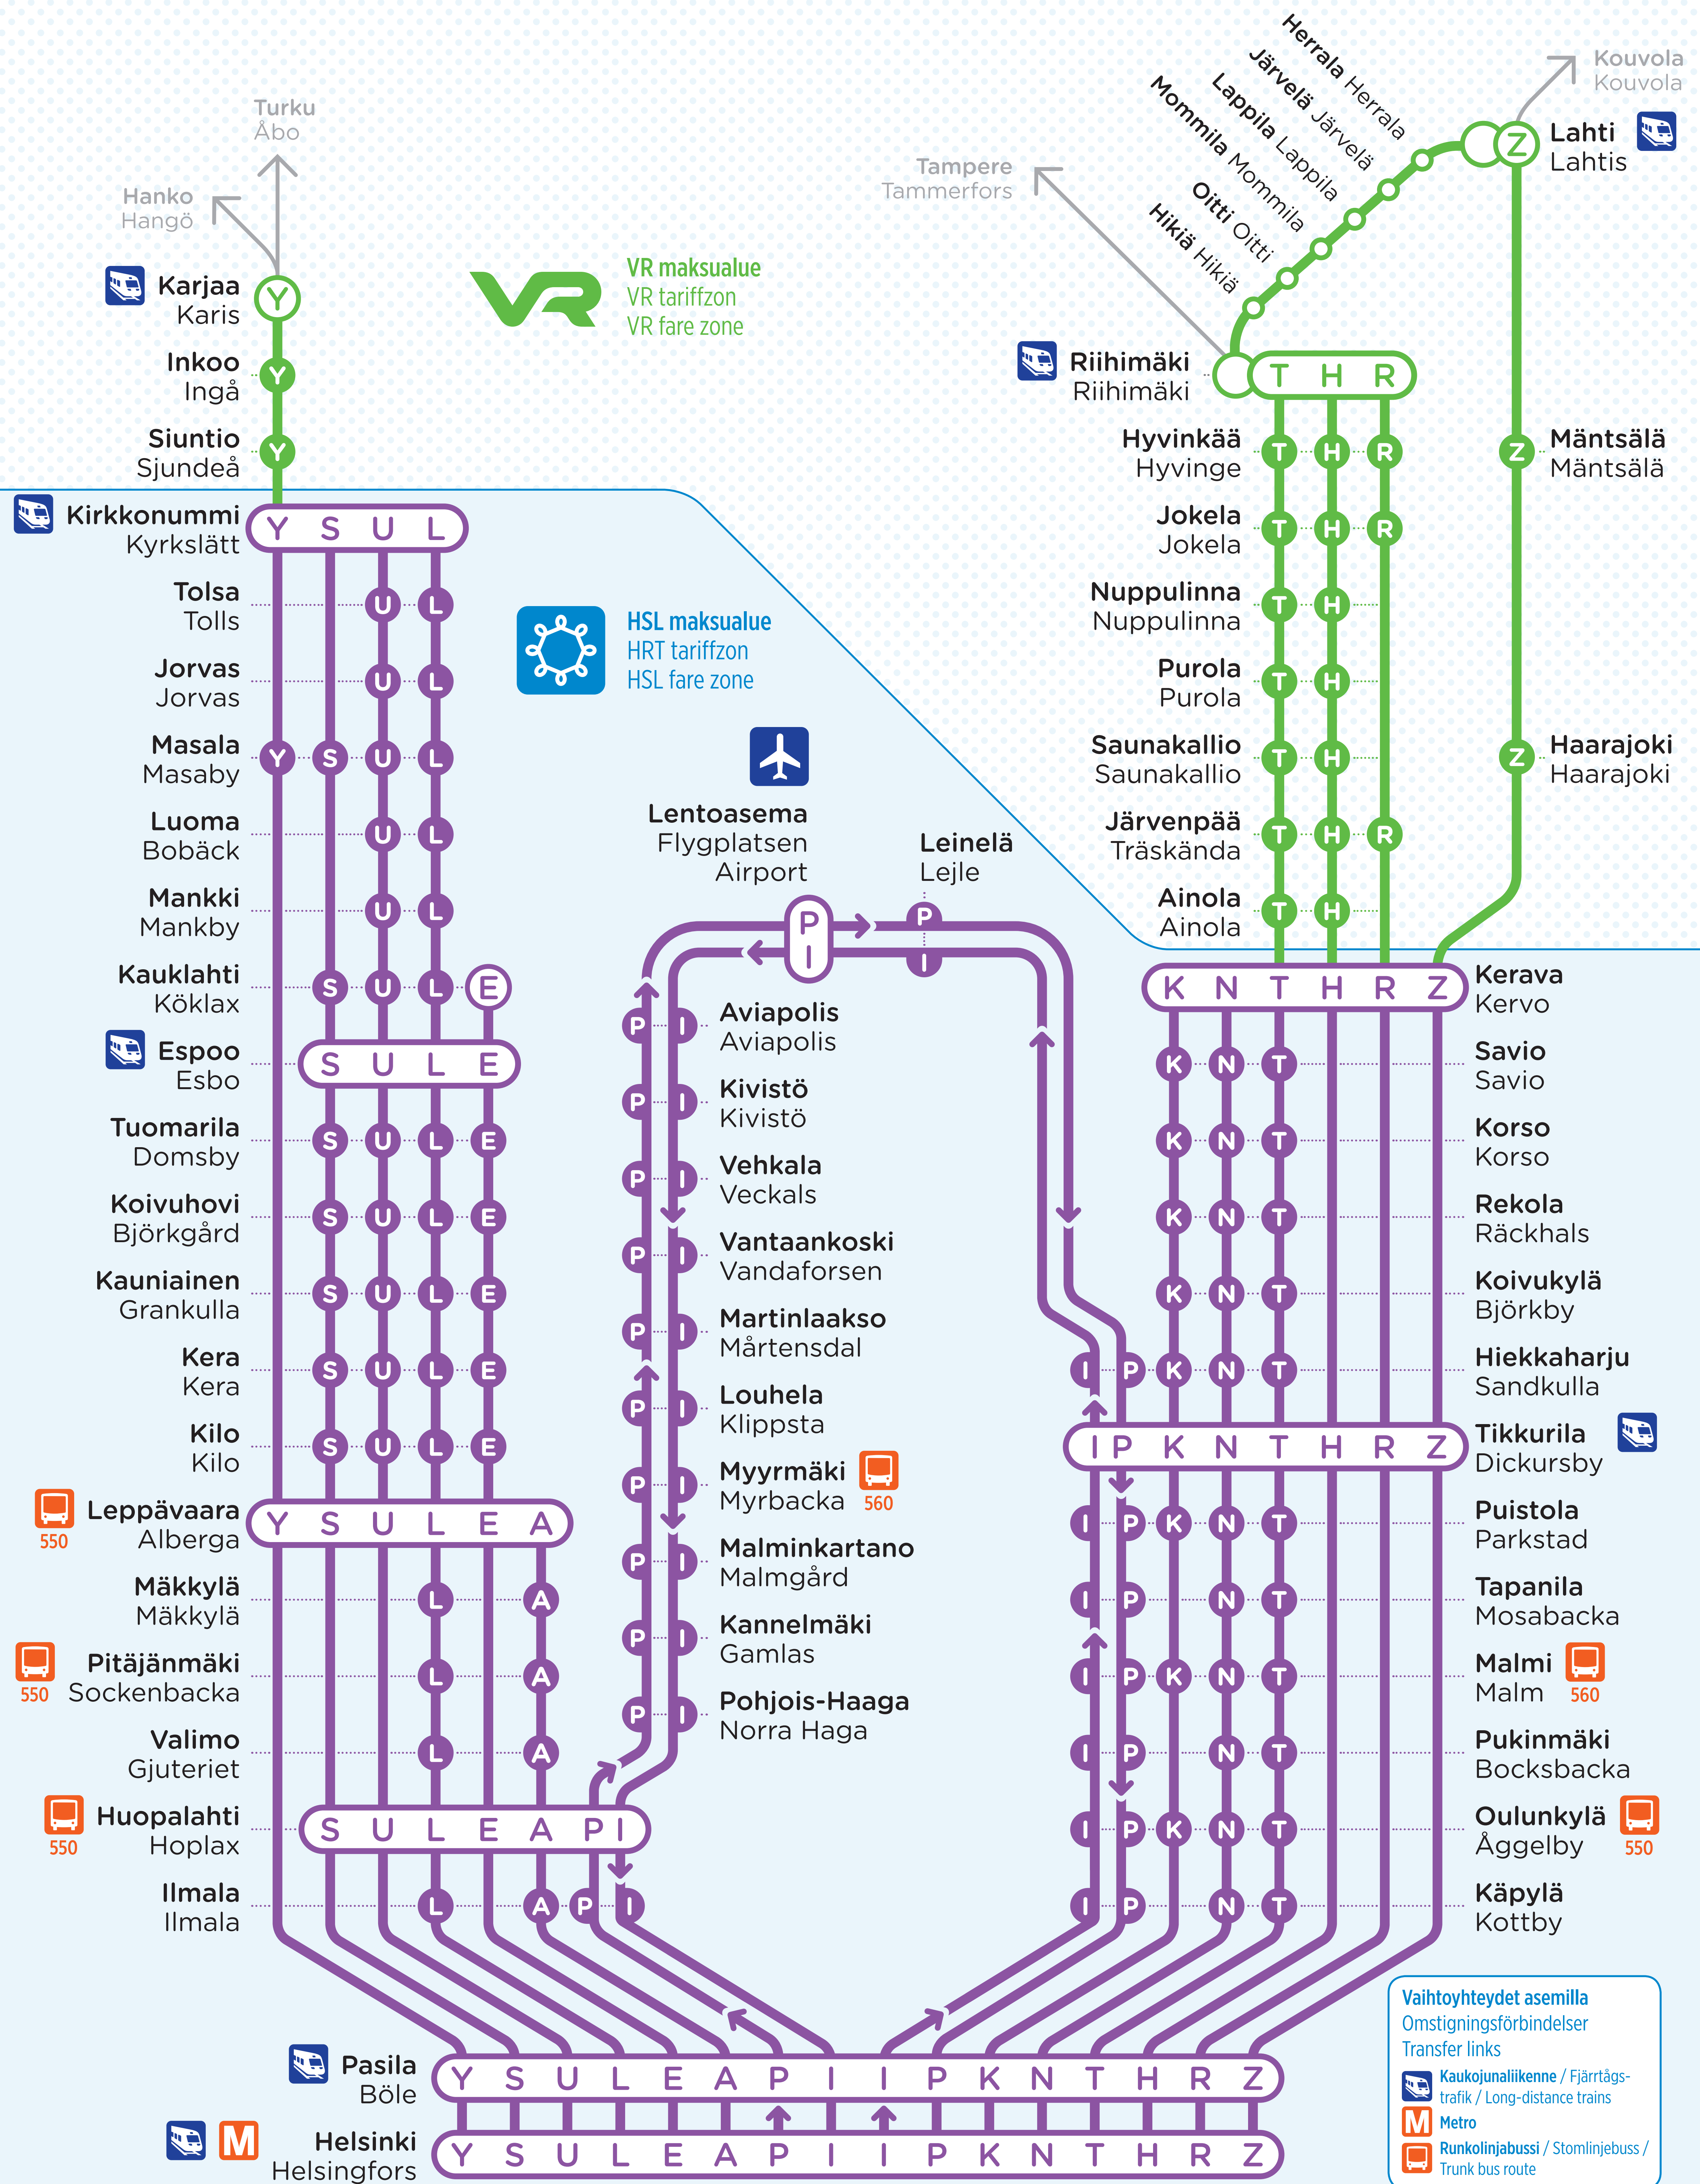

Lähijunaliikenne Närtågstrafik Commuter train services

Yhteistyössä
I samarbete / In cooperation

HSL Asiakaspalvelu
puh. 09 4766 4000
ma-pe 7-19, la-su 9-17

HRT Kundservice
tfn 09 4766 4000
mån-fre 7-19, lör-sön 9-17

HSL Customer Service
tel. 09 4766 4000
Mon-Fri 7am-7pm,
Sat-Sun 9am-5pm